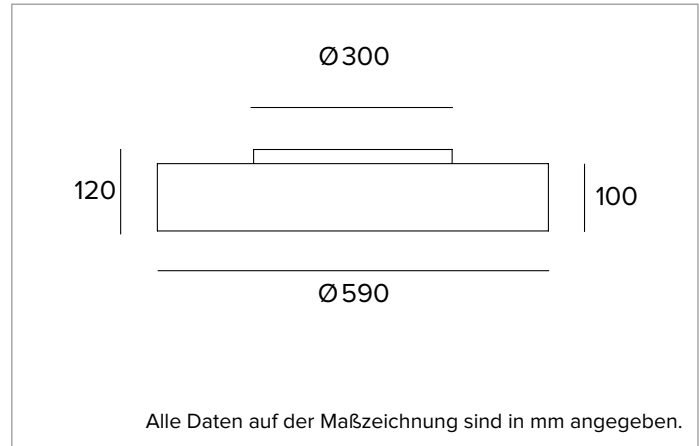

1T6142DA90 | THREESIXTY

Runde LED-Leuchte für die Installation an der Decke, als Pendelleuchte, als Einbau- oder Halbeinbauleuchte und als Wandleuchte

		3000K	H(m)	D(m)	Emax(lx)
		Ra90		114°	
		Fixture Power	57W	1	3.09
		Source Flux	6380lm	2	6.17
		Fixture Flux	3862lm	3	9.26
		Efficacy	68lm/W	4	12.35
TS1481	I _{max} =210cd/klm	I _{max}	1338cd	5	15.43

Farbwiedergabeindex: 90

Rf: 91,4

Rg: 100,8

Ähnliche Farbtemperatur: 3000K

Lebensdauer (L80/B10): >50000h tq +25°C

BELEUCHUNGSTECHNISCHE MERKMALE

Version OPAL Direkt: Unterer Diffusor aus opalem Polycarbonat für verbesserte Lichtübertragung und -diffusion.